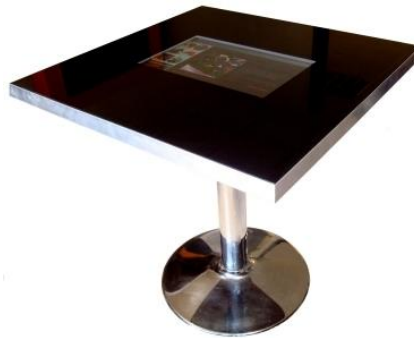

MESA TACTABLE BAR – “T-BAR”

Descripción

TACTABLE BAR, "T-BAR" está diseñada especialmente para bares. Es táctil y permite a los clientes del local acceder a los menús del establecimiento, pedir la comida e incluso pagar sus consumiciones a través del interfaz que está incluido en el dispositivo. Pensada y desarrollada para facilitar y reducir el tiempo de espera de los clientes de hostelería y a la vez disfrutar con tus acompañantes.

TACTABLE, "T-BAR" no sólo está pensada para bares, también puede ser instalada en Hoteles, Aeropuertos, Salas de espera, etc. Esta innovadora mesa es totalmente personalizable, tanto en su diseño (una pata central o 4 patas en los extremos), en sus colores (todos los de la gama RAL) o en sus formas de pago (Por Tarjeta, Paypal o NFC). Existen 2 modelos, de 1 pata central y de 4 patas.

Características Técnicas

- Tamaños de pantalla: 22"
- Resolución (1366 x 768 píxeles)
- Ratio 16:9
- PC integrado de última generación
- Single touch o Dual touch

Aplicaciones (alto impacto visual)

- | | | |
|-----------------------------|---------------------|-----------------------------|
| · Bares, Cafeterías y Clubs | · Aeropuertos | · Proyectos de Arquitectura |
| · Hoteles | · Agencias de viaje | · Pubs y Discos |
| · Centros Comerciales | · Centros de Ocio | · Oficinas de Turismo |